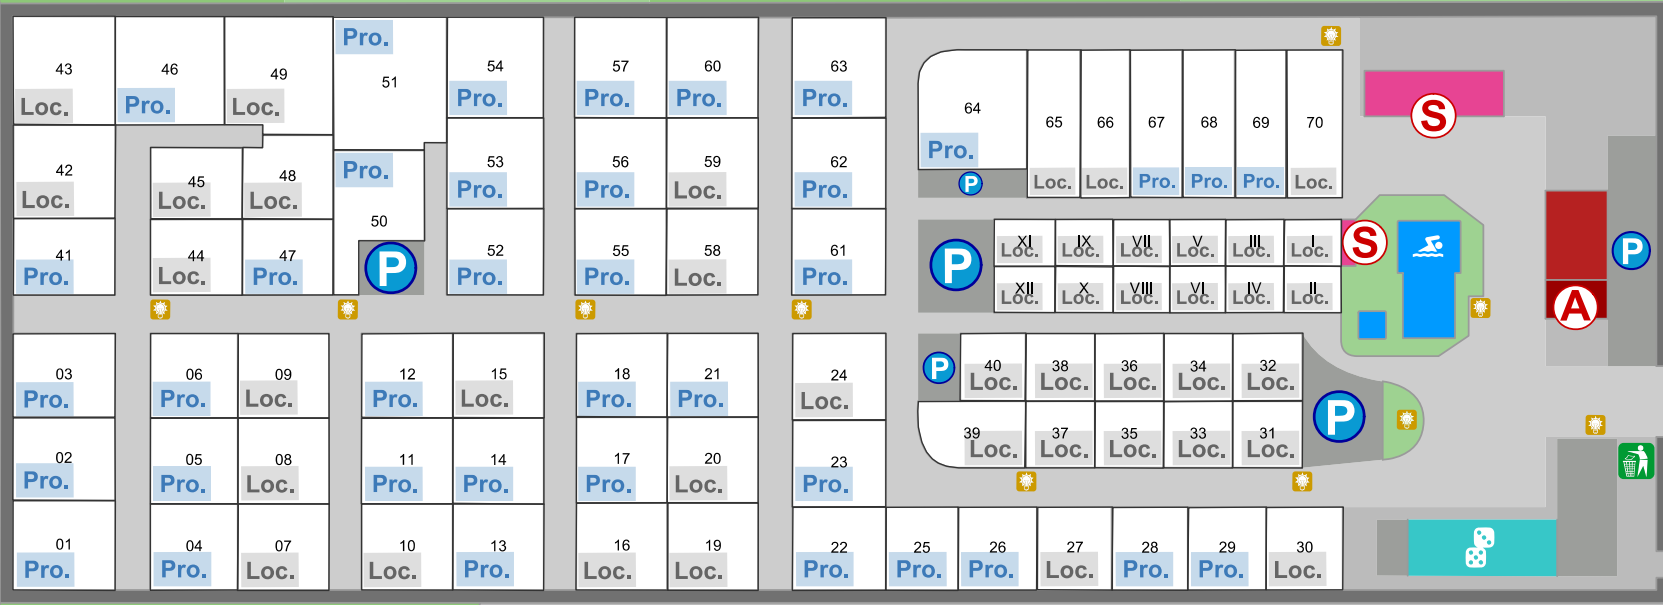

CAMPING

LA PINÈDE (LA FAUTE SUR MER)

Boulevard de la Forêt

Résidence le Galion

Route de la Pointe d'Arcay

Lotissement les Balanes

	Accueil		Salle d'animation
	Sanitaires		Piscine
	Aire de jeux		Tri sélectif
	Éclairages		Parking