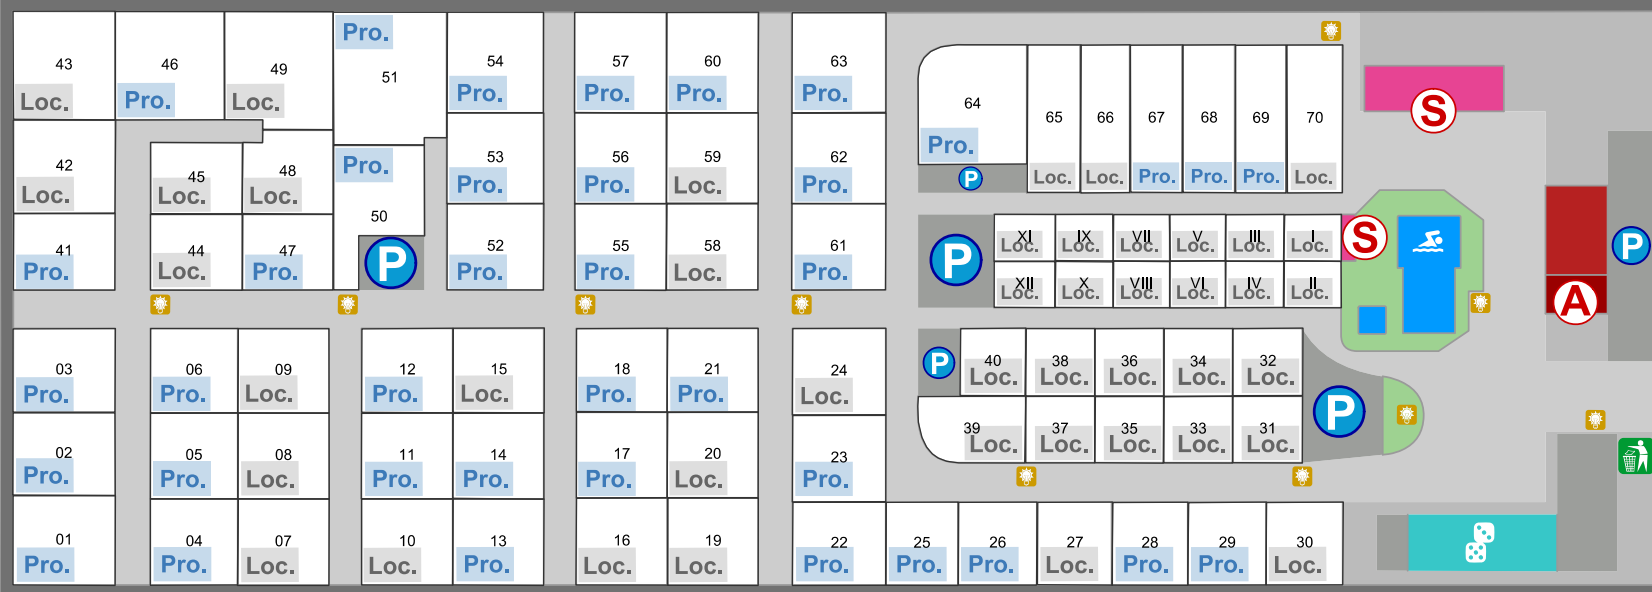

CAMPING

LA PINÈDE (LA FAUTE SUR MER)

Boulevard de la Forêt

Résidence le Galion

Route de la Pointe d'Arcay

-  Accueil
-  Sanitaires
-  Aire de jeux
-  Éclairages
-  Salle d'animation
-  Piscine
-  Tri sélectif
-  Parking