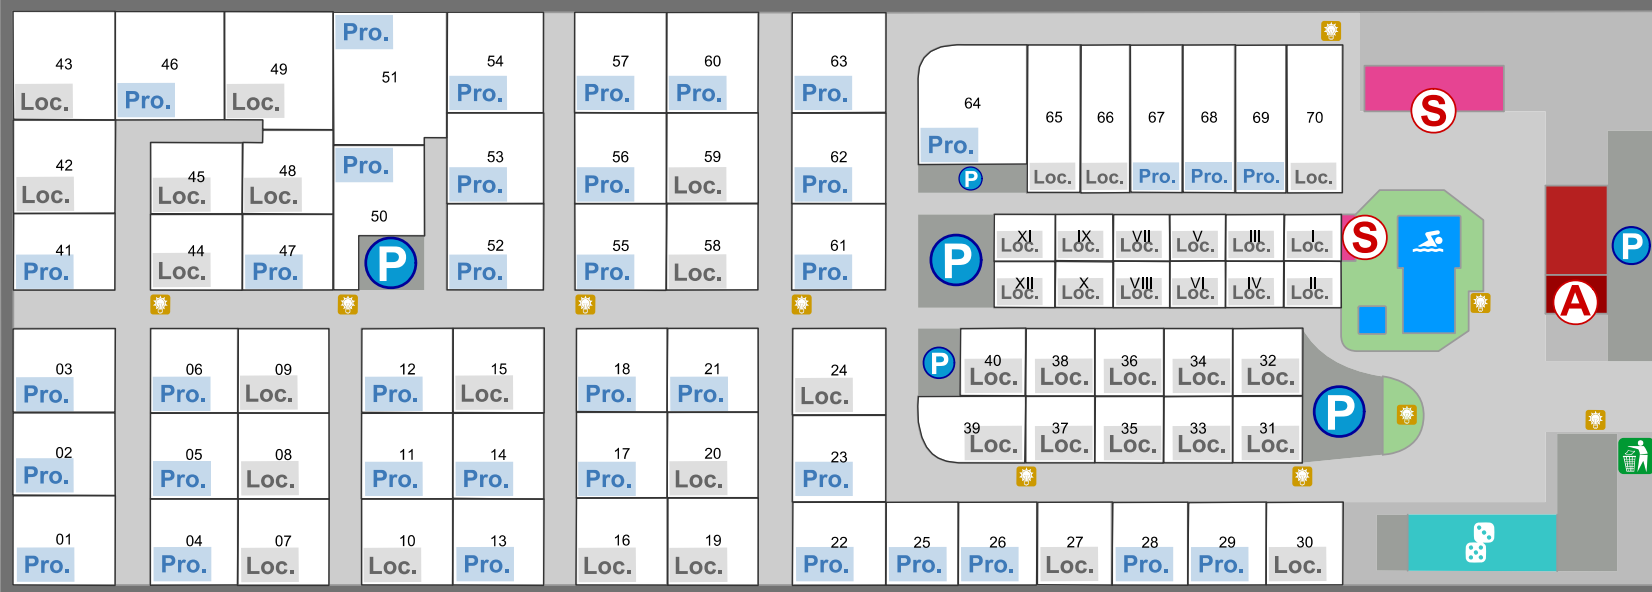

CAMPING

LA PINÈDE (LA FAUTE SUR MER)

Boulevard de la Forêt

Résidence le Galion

Route de la Pointe d'Arcay

Lotissement les Balanes

- Accueil
- Sanitaires
- Aire de jeux
- Éclairages
- Salle d'animation
- Piscine
- Tri sélectif
- Parking